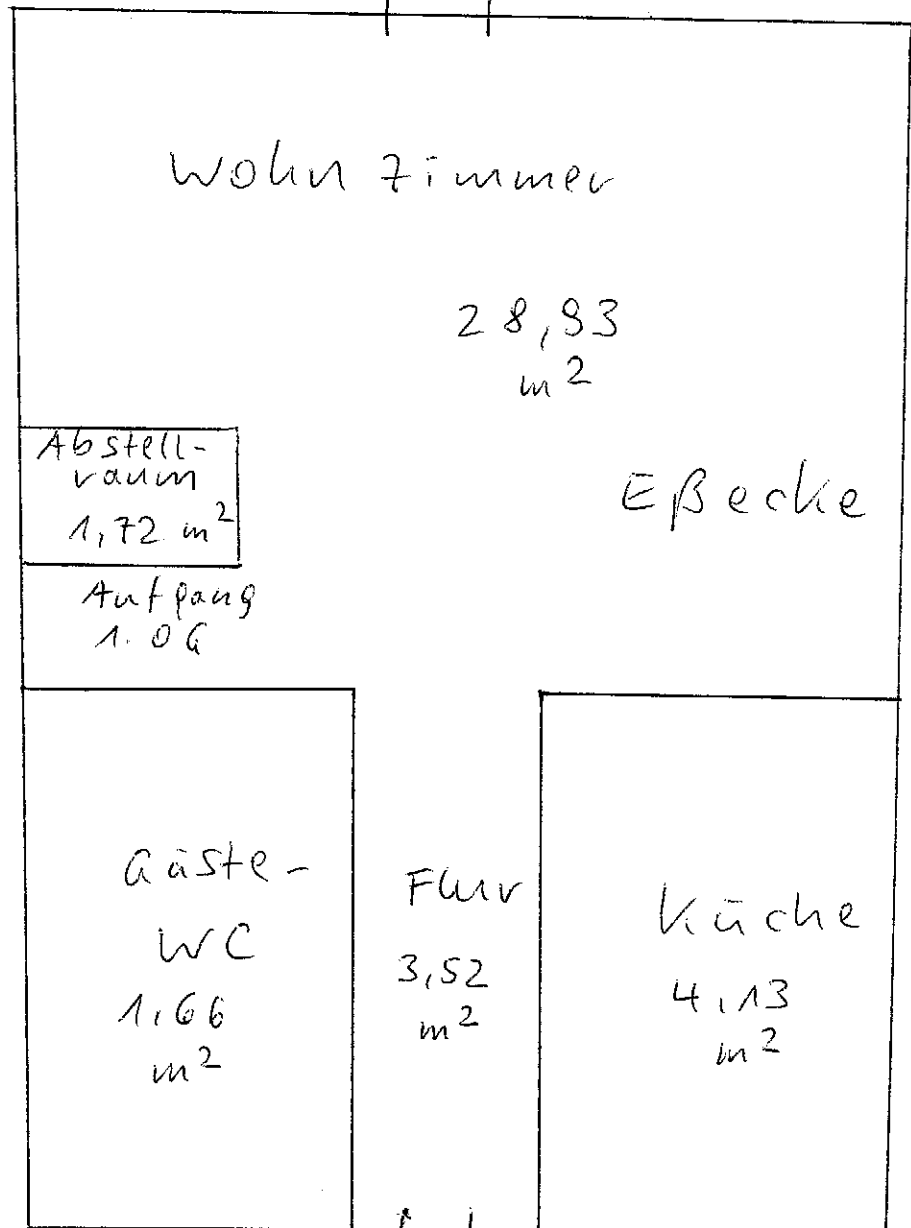

Erdgeschoss 39,86 m²

Terrasse

Tür

Wohnzimmer

28,93
m²

Abstell-
raum
1,72 m²

Aufgang
1. OG

Eßbecke

Gäste-
WC
1,66
m²

Flur
3,52
m²

Küche
4,13
m²

Haußtür

Parkplatz

1. Obergeschoss

22,84 m²